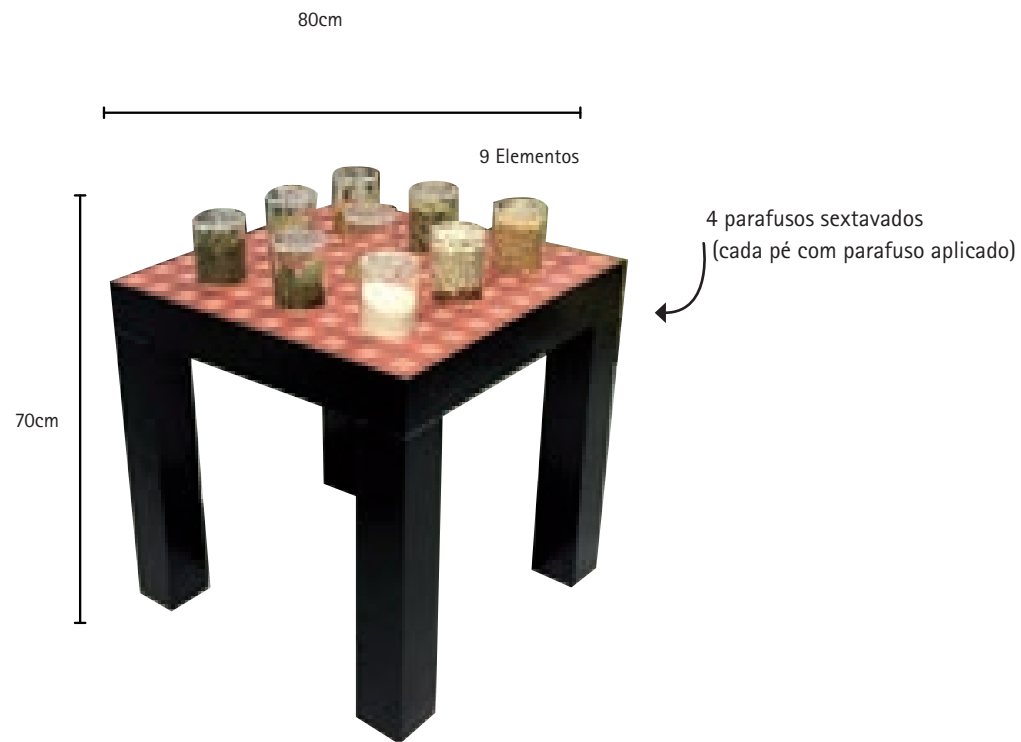

## 2. Dimensões

### Painéis

– Os pés da estrutura são de aparafusar.  
(2 parafusos sextavados por painel)

## 2. Dimensões

Expositor multimédia x2 (jogo+video)

Expositor mesa de aromas

(4 cantoneiras em esferovite azul e papel de embrulho)

caixa de transporte mesa de aromas + pés/luzes x2