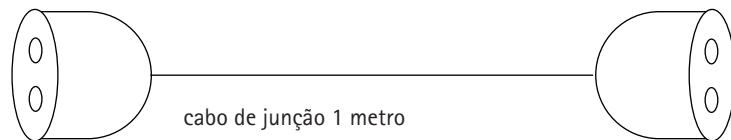

## 2. Dimensões

## 2. Dimensões

Expositor multimédia x2 (jogo+video)

Expositor mesa de aromas

(4 cantoneiras em esferovite azul e papel de embrulho)

caixa de transporte mesa de aromas + pés/luzes x2

### 3. Eletrificação

- Existem 20 cabos de junção de 1 metro cada que permitem a ligação a 2 ou três tomadas.

- As luzes são de encaixe. Só é necessário passar os fios que se encontram nos painéis pelo orifício do suporte das luzes e realizar as ligações (ver fotos)