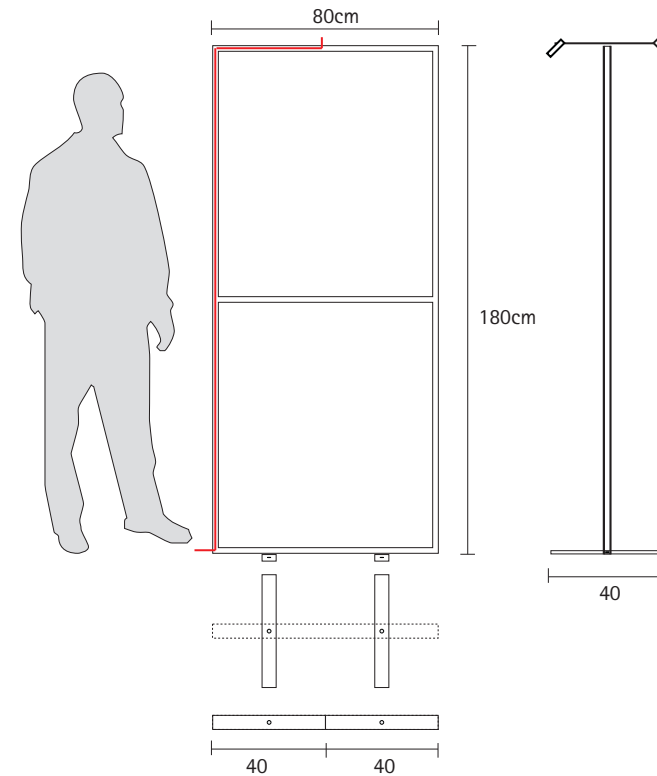

3. Eletrificação

- Existem 20 cabos de junção de 1 metro cada que permitem a ligação a 2 ou três tomadas.

- As luzes são de encaixe. Só é necessário passar os fios que se encontram nos painéis pelo orifício do suporte das luzes e realizar as ligações (ver fotos)